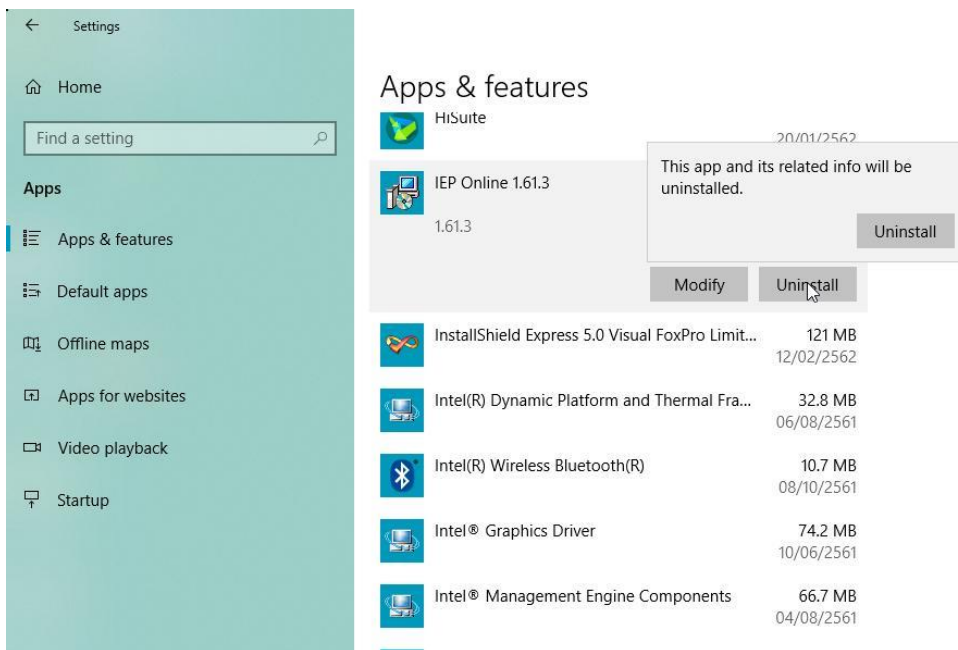

### 3.คลิก มาสที่ App

จะได้หน้า Apps & feature

4. เลื่อนหาโปรแกรมที่ต้องการถอนการติดตั้ง ในที่นี้คือโปรแกรม IEP Online

5.คลิกที่โปรแกรม แล้ว คลิก Uninstall

6.คลิก Uninstall อันที่สอง อีกครั้ง

จากนั้นระบบ Windows จะเป็นผู้ถอดโปรแกรมออกจากระบบ

แสดงแถบการทำงานจนเสร็จ

บางครั้ง อาจจะต้องมีการ Restart ระบบใหม่ ให้คลิก Yes