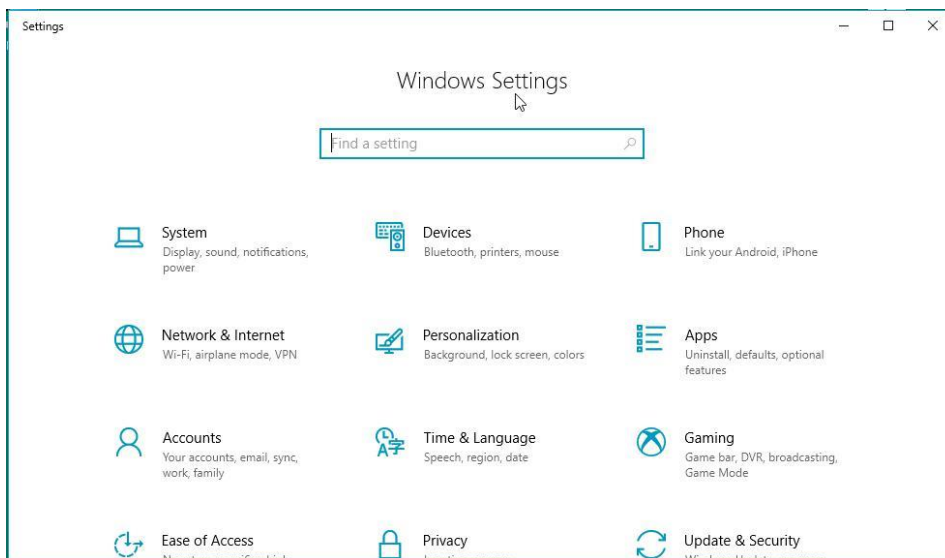

## การถอดโปรแกรม(Uninstall) โปรแกรม IEP Online ออกจากเครื่อง สำหรับ Windows 10

1.คลิกเมาส์ที่หน้าต่าง 4 ช่อง หรือ start นั้นเอง

2.เลื่อนเมาส์ไปที่ เครื่องหมายฟันเฟืองแล้ว คลิก

หลังจากคลิกแล้วจะได้หน้า Windows Setting

### 3.คลิก มาสที่ App

จะได้หน้า Apps & feature

4. เลื่อนหาโปรแกรมที่ต้องการถอนการติดตั้ง ในที่นี้คือโปรแกรม IEP Online

5.คลิกที่โปรแกรม แล้ว คลิก Uninstall

6.คลิก Uninstall อันที่สอง อีกครั้ง

จากนั้นระบบ Windows จะเป็นผู้ถอดโปรแกรมออกจากระบบ