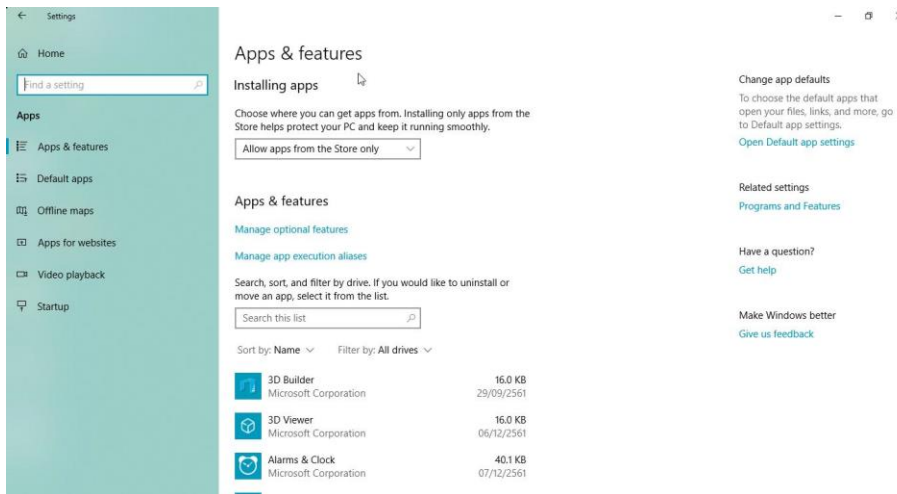

จะได้หน้า Apps & feature