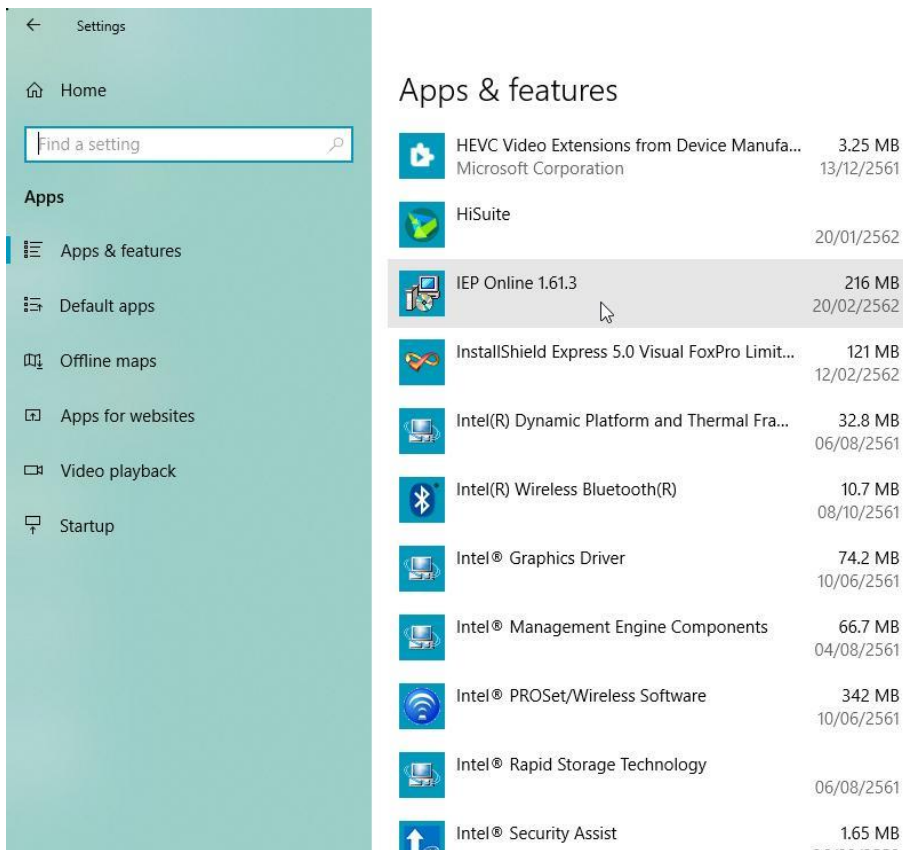

## การถอดโปรแกรม(Uninstall) โปรแกรม IEP Online ออกจากเครื่อง สำหรับ Windows 10

1.คลิกเมาส์ที่หน้าต่าง 4 ช่อง หรือ start นั้นเอง

2.เลื่อนเมาส์ไปที่ เครื่องหมายฟันเฟืองแล้ว คลิก

หลังจากคลิกแล้วจะได้หน้า Windows Setting

### 3.คลิก มาสที่ App

จะได้หน้า Apps & feature

4. เลื่อนหาโปรแกรมที่ต้องการถอนการติดตั้ง ในที่นี้คือโปรแกรม IEP Online

5.คลิกที่โปรแกรม แล้ว คลิก Uninstall

6.คลิก Uninstall อันที่สอง อีกครั้ง

จากนั้นระบบ Windows จะเป็นผู้ถอดโปรแกรมออกจากระบบ