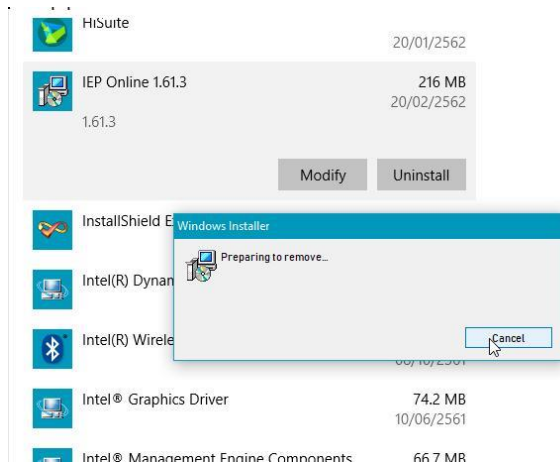

### 3.คลิก มาสที่ App

จะได้หน้า Apps & feature

4. เลื่อนหาโปรแกรมที่ต้องการถอนการติดตั้ง ในที่นี้คือโปรแกรม IEP Online

5.คลิกที่โปรแกรม แล้ว คลิก Uninstall

6.คลิก Uninstall อันที่สอง อีกครั้ง

จากนั้นระบบ Windows จะเป็นผู้ถอดโปรแกรมออกจากระบบ

แสดงแถบการทำงานจนเสร็จ

บางครั้ง อาจจะต้องมีการ Restart ระบบใหม่ ให้คลิก Yes