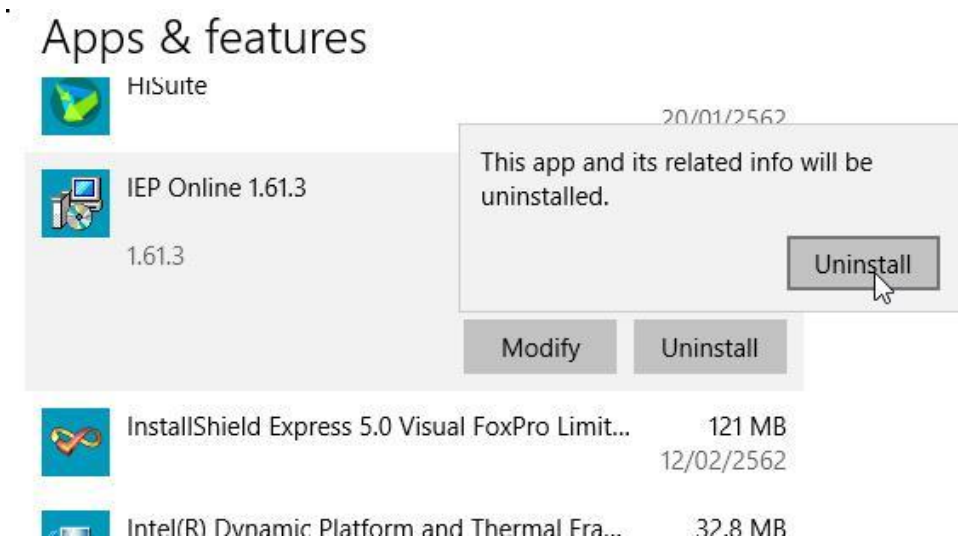

### 3.คลิก มาสที่ App

จะได้หน้า Apps & feature

4. เลื่อนหาโปรแกรมที่ต้องการถอนการติดตั้ง ในที่นี้คือโปรแกรม IEP Online

5.คลิกที่โปรแกรม แล้ว คลิก Uninstall

6.คลิก Uninstall อันที่สอง อีกครั้ง

จากนั้นระบบ Windows จะเป็นผู้ถอดโปรแกรมออกจากระบบ

แสดงแถบการทำงานจนเสร็จ

บางครั้ง อาจจะต้องมีการ Restart ระบบใหม่ ให้คลิก Yes