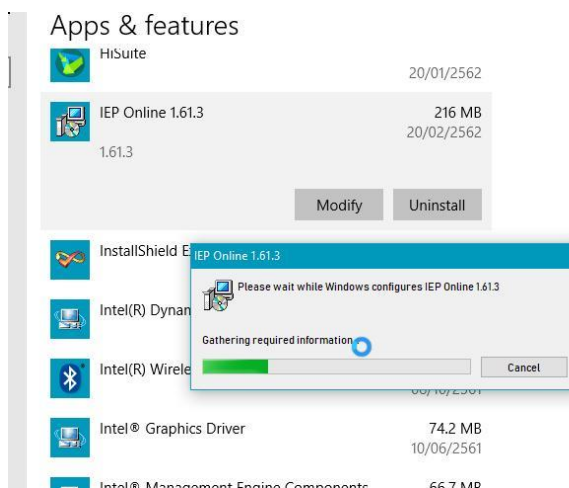

### 3.คลิก มาสที่ App

จะได้หน้า Apps & feature

4. เลื่อนหาโปรแกรมที่ต้องการถอนการติดตั้ง ในที่นี้คือโปรแกรม IEP Online

5.คลิกที่โปรแกรม แล้ว คลิก Uninstall

6.คลิก Uninstall อันที่สอง อีกครั้ง

จากนั้นระบบ Windows จะเป็นผู้ถอดโปรแกรมออกจากระบบ

แสดงแถบการทำงานจนเสร็จ

บางครั้ง อาจจะต้องมีการ Restart ระบบใหม่ ให้คลิก Yes