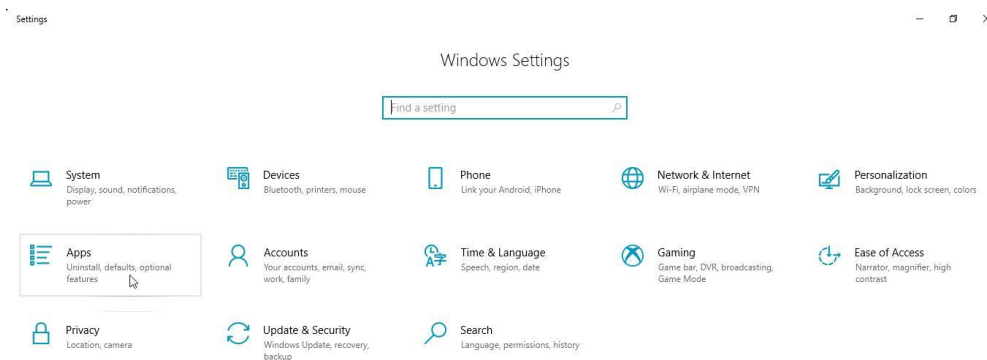

## การถอดโปรแกรม(Uninstall) โปรแกรม IEP Online ออกจากเครื่อง สำหรับ Windows 10

1.คลิกเมาส์ที่หน้าต่าง 4 ช่อง หรือ start นั้นเอง

2.เลื่อนเมาส์ไปที่ เครื่องหมายฟันเฟืองแล้ว คลิก

หลังจากคลิกแล้วจะได้หน้า Windows Setting

### 3.คลิก มาสที่ App

จะได้หน้า Apps & feature

4. เลื่อนหาโปรแกรมที่ต้องการถอนการติดตั้ง ในที่นี้คือโปรแกรม IEP Online

5.คลิกที่โปรแกรม แล้ว คลิก Uninstall

6.คลิก Uninstall อันที่สอง อีกครั้ง

จากนั้นระบบ Windows จะเป็นผู้ถอดโปรแกรมออกจากระบบ

แสดงแถบการทำงานจนเสร็จ

บางครั้ง อาจจะต้องมีการ Restart ระบบใหม่ ให้คลิก Yes